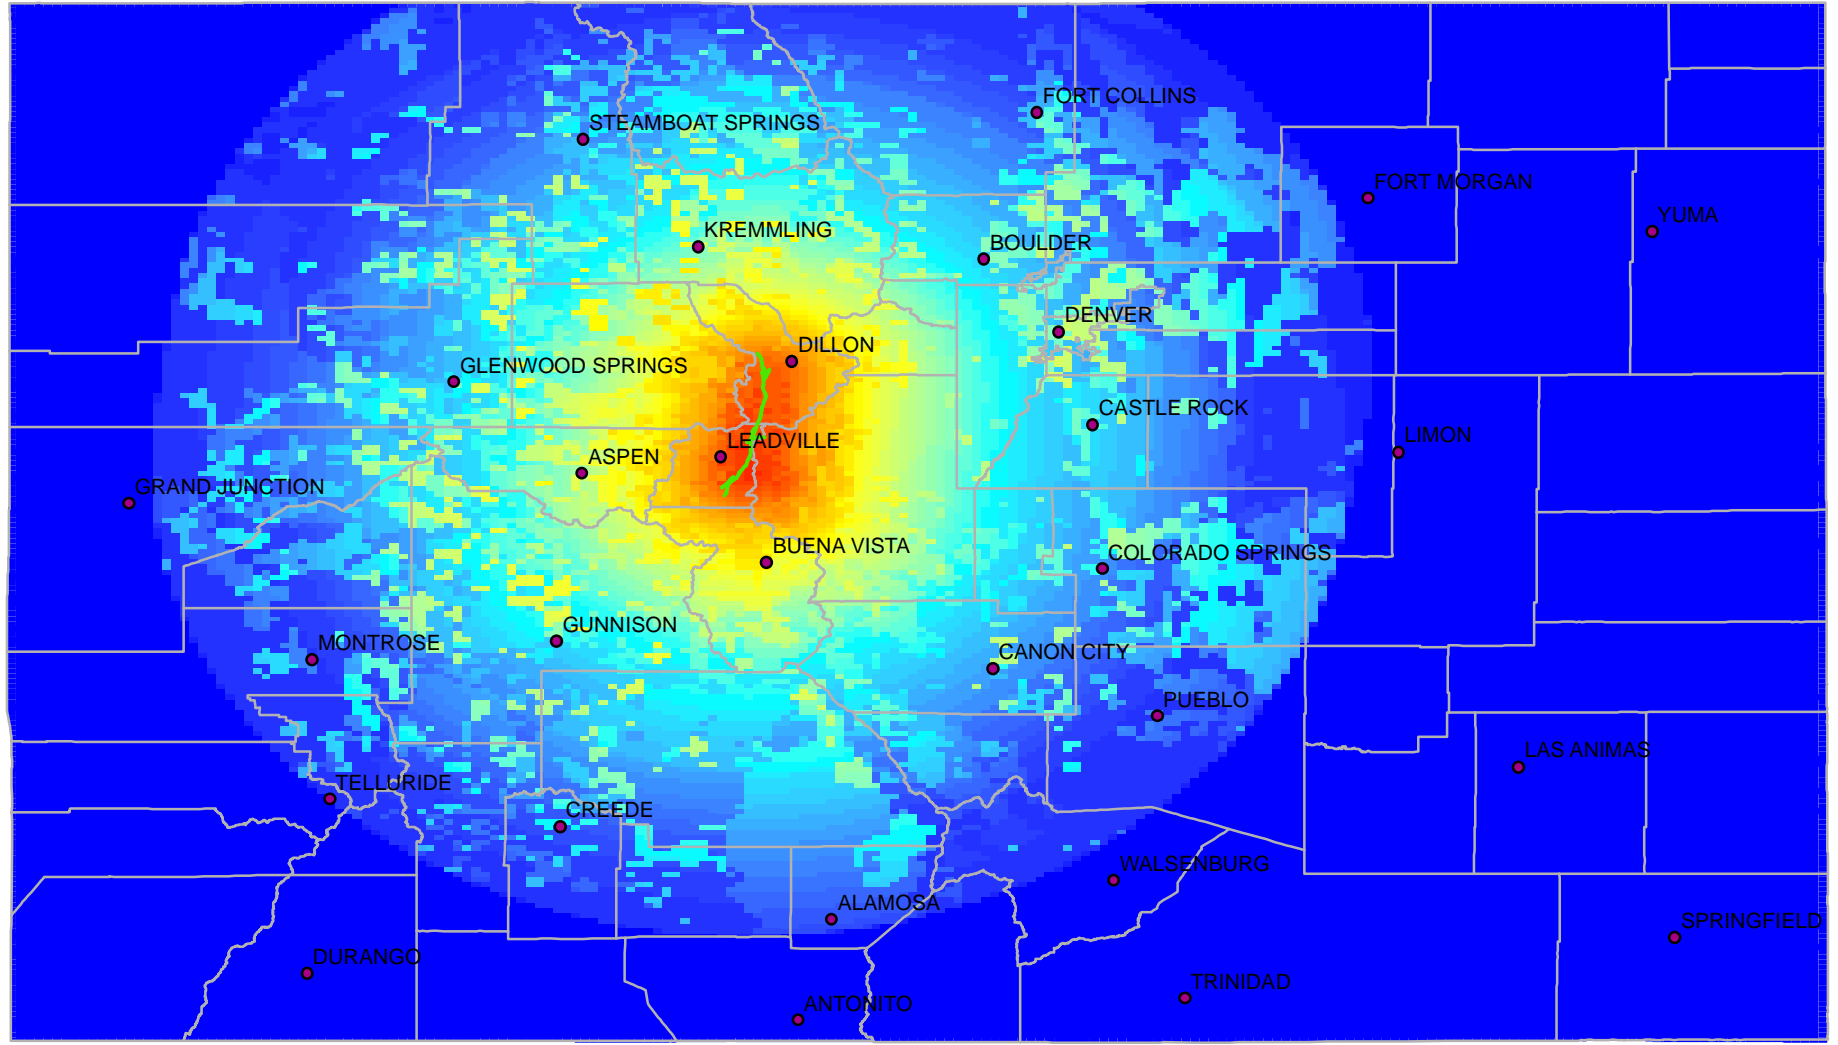

Legend

- Cities
 - Counties
 - Mosquito Fault
- PGA**
- 0.000000 - 0.008627
 - 0.008628 - 0.026974
 - 0.026975 - 0.039623
 - 0.039624 - 0.044477
 - 0.044478 - 0.047705
 - 0.047706 - 0.051066
 - 0.051067 - 0.054527
 - 0.054528 - 0.057990
 - 0.057991 - 0.061759
 - 0.061760 - 0.065918
 - 0.065919 - 0.070359
 - 0.070360 - 0.075075
 - 0.075076 - 0.080118
 - 0.080119 - 0.085526
 - 0.085527 - 0.090868
 - 0.090869 - 0.096192
 - 0.096193 - 0.102237
 - 0.102238 - 0.108666
 - 0.108667 - 0.115168
 - 0.115169 - 0.122189
 - 0.122190 - 0.129875
 - 0.129876 - 0.138036
 - 0.138037 - 0.146752
 - 0.146753 - 0.156008
 - 0.156009 - 0.165932
 - 0.165933 - 0.176500
 - 0.176501 - 0.187668
 - 0.187669 - 0.199508
 - 0.199509 - 0.213620
 - 0.213621 - 0.229371
 - 0.229372 - 0.245977
 - 0.245978 - 0.264743
 - 0.264744 - 0.285369
 - 0.285370 - 0.308498
 - 0.308499 - 0.333129
 - 0.333130 - 0.359303
 - 0.359304 - 0.390230
 - 0.390231 - 0.430258
 - 0.430259 - 0.473761
 - 0.473762 - 0.522354
 - 0.522355 - 0.579280
 - 0.579281 - 0.639769
 - 0.639770 - 0.702698
 - 0.702699 - 0.772333
 - 0.772334 - 0.854572
 - 0.854573 - 0.947108
 - 0.947109 - 1.057520
 - 1.057521 - 1.216260
 - 1.216261 - 1.492830
 - 1.492831 - 1.865990

Mosquito M7.0 Peak Ground Acceleration CEUS Attenuation Function

Epicenter 39.38 N, -106.16 W
Fault Strike N9E, Dip 70NW
Maximum PGA = 1.30 g
\$6.19 Billion, 110 fatalities